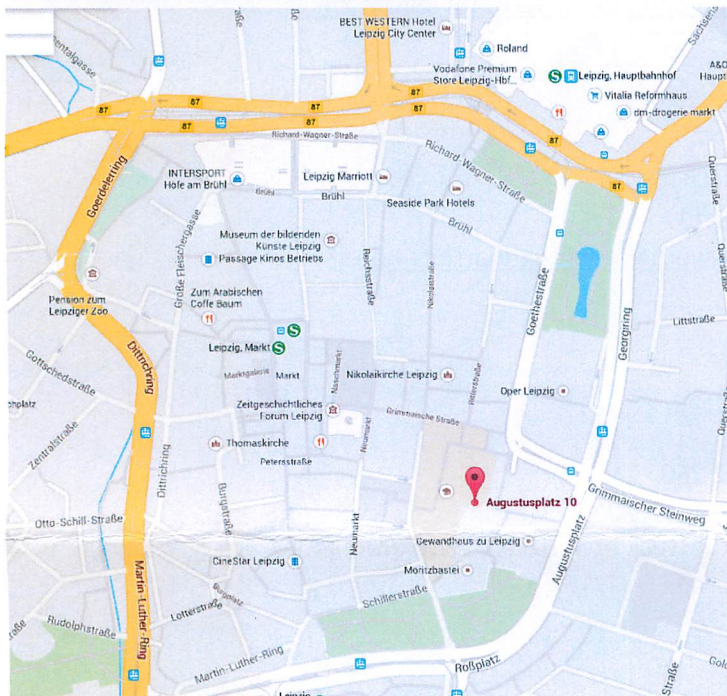

## Informationen zum Veranstaltungsort

### Adresse:

Universität Leipzig  
Augustusplatz 10-11  
Paulinum, Hauptgebäude  
Felix-Klein-Hörsaal (5. Etage)  
04109 Leipzig

### Erreichbarkeit:

Das Paulinum der Universität befindet sich direkt am Augustusplatz im Zentrum von Leipzig. Vom Leipziger Hauptbahnhof ist der Augustusplatz zu Fuß in 10 Minuten oder mit den Straßenbahnlinien 4 (Richtung Stötteritz), 10 (Richtung Löbnig), 15 (Richtung Meusdorf) und 16 (Richtung Löbnig) in einer Station erreichbar. Der Felix-Klein-Hörsaal befindet sich in der 5. Etage des Hauptgebäudes im Paulinum.