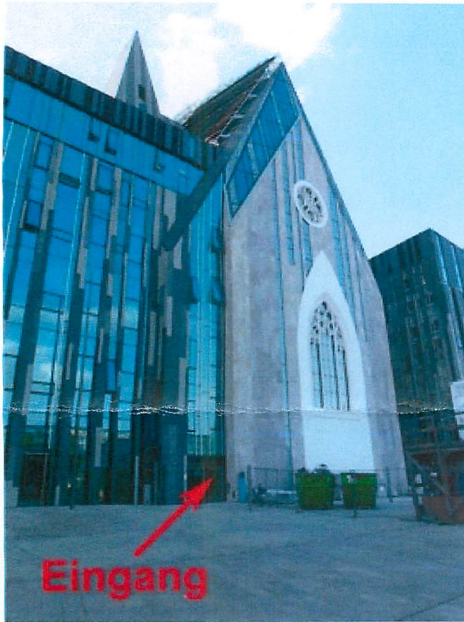

### Adresse:

Universität Leipzig  
Augustusplatz 10-11  
Paulinum, Hauptgebäude  
Felix-Klein-Hörsaal (5. Etage)  
04109 Leipzig

### Erreichbarkeit:

Das Paulinum der Universität befindet sich direkt am Augustusplatz im Zentrum von Leipzig. Vom Leipziger Hauptbahnhof ist der Augustusplatz zu Fuß in 10 Minuten oder mit den Straßenbahnlinien 4 (Richtung Stötteritz), 10 (Richtung Löbnig), 15 (Richtung Meusdorf) und 16 (Richtung Löbnig) in einer Station erreichbar. Der Felix-Klein-Hörsaal befindet sich in der 5. Etage des Hauptgebäudes im Paulinum.