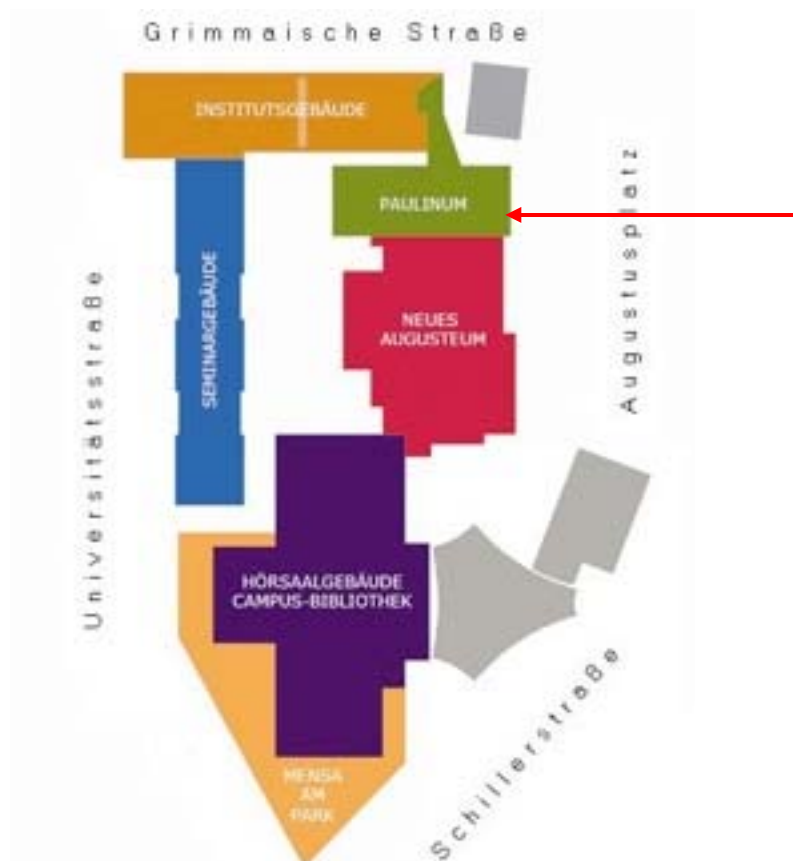

6. Leipzig Marriott Hotel
Am Hallischen Tor 1
04109 Leipzig
Tel.: 0341-9653-0 bzw. 0341-9653-127
<http://www.marriott.de/hotels/travel/lejd-leipzig-marriott-hotel/>

7. Seaside Park Hotel Leipzig
Richard-Wagner-Str. 7
04109 Leipzig
Tel.: 0341 98 52 0, Fax: 0341 98 52 750
www.park-hotel-leipzig.de

Informationen zum Veranstaltungsort

Adresse:

Universität Leipzig,
Augustusplatz 10-11, Paulinum, Hauptgebäude,
Felix-Klein-Hörsaal, 5. Etage,
04109 Leipzig

**Workshop
zum
„Jahrbuch für öffentliche Finanzen“**

Erreichbarkeit mit den öffentlichen Verkehrsmitteln:

Der Tagungsraum befindet sich unmittelbar am Augustusplatz im Zentrum von Leipzig.

Ankunft Leipzig-Hauptbahnhof mit dem Zug:

Vom Leipziger Hauptbahnhof ist der Augustusplatz zu Fuß in 8-10 Minuten (siehe Karte) oder mit den Straßenbahnlinien 4 (Richtung Stötteritz), 7 (Richtung Sommerfeld) und 15 (Richtung Meusdorf) in einer Station erreichbar.

Der Raum befindet sich im 5. Obergeschoss des Paulinums der Universität Leipzig.