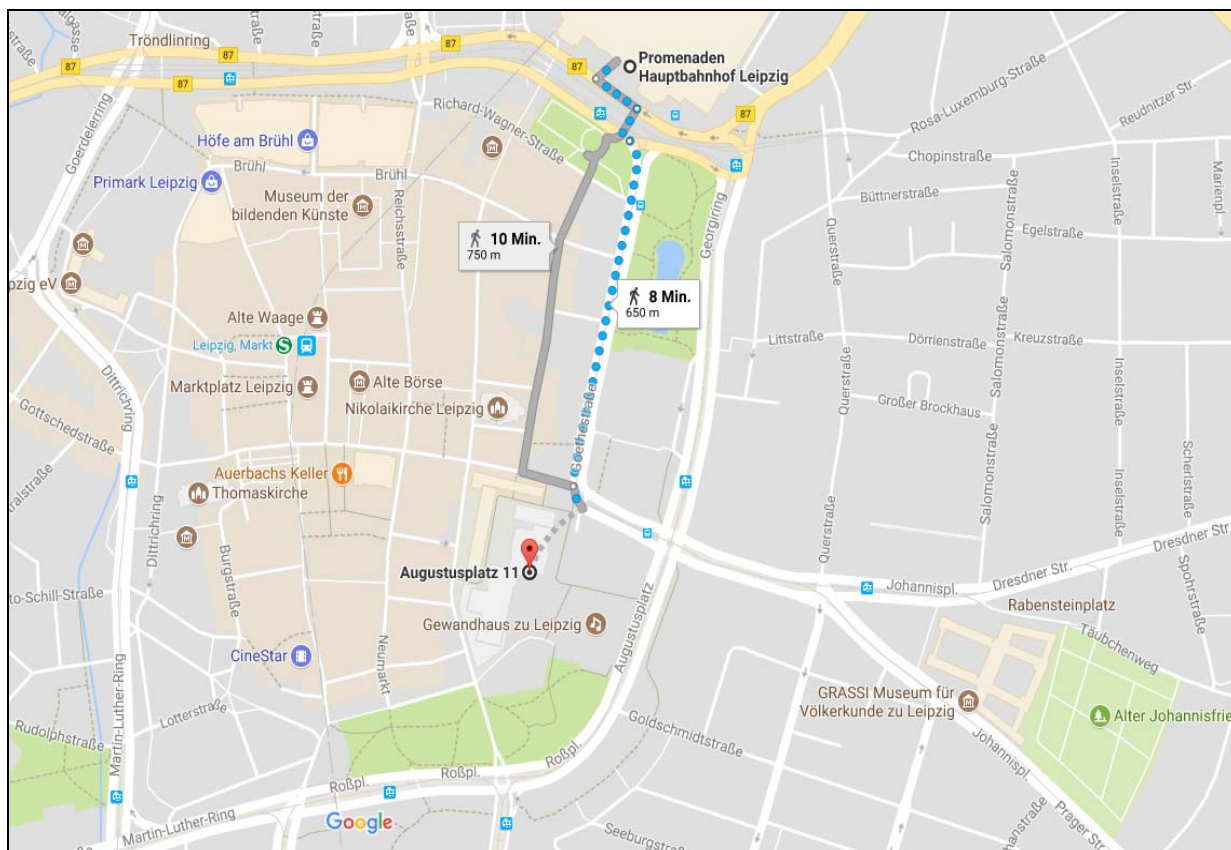

Informationen zum Veranstaltungsort

Adresse:

Universität Leipzig,
Augustusplatz 10-11, Paulinum, Hauptgebäude,
Felix-Klein-Hörsaal, 5. Etage,
04109 Leipzig

**Workshop
zum
„Jahrbuch für öffentliche Finanzen“**

Erreichbarkeit mit den öffentlichen Verkehrsmitteln:

Der Tagungsraum befindet sich unmittelbar am Augustusplatz im Zentrum von Leipzig.

Ankunft Leipzig-Hauptbahnhof mit dem Zug:

Vom Leipziger Hauptbahnhof ist der Augustusplatz zu Fuß in 8-10 Minuten (siehe Karte) oder mit den Straßenbahnlinien 4 (Richtung Stötteritz), 7 (Richtung Sommerfeld) und 15 (Richtung Meusdorf) in einer Station erreichbar.