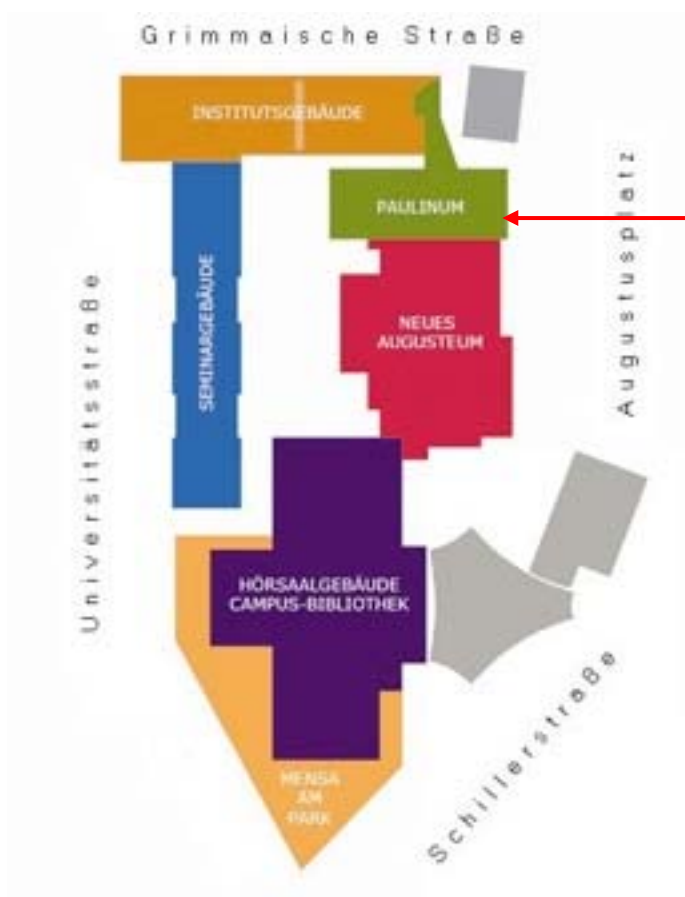

**Informationen zum Veranstaltungsort**

Adresse:

Universität Leipzig,  
Augustusplatz 10-11, Paulinum, Hauptgebäude,  
Felix-Klein-Hörsaal, 5. Etage,  
04109 Leipzig

**Workshop  
zum  
„Jahrbuch für öffentliche Finanzen“**

#### Erreichbarkeit mit den öffentlichen Verkehrsmitteln:

Der Tagungsraum befindet sich unmittelbar am Augustusplatz im Zentrum von Leipzig.

#### **Ankunft Leipzig-Hauptbahnhof mit dem Zug:**

Vom Leipziger Hauptbahnhof ist der Augustusplatz zu Fuß in 8-10 Minuten (siehe Karte) oder mit den Straßenbahnlinien 4 (Richtung Stötteritz), 7 (Richtung Sommerfeld) und 15 (Richtung Meusdorf) in einer Station erreichbar.

Der Raum befindet sich im 5. Obergeschoss des Paulinums der Universität Leipzig.