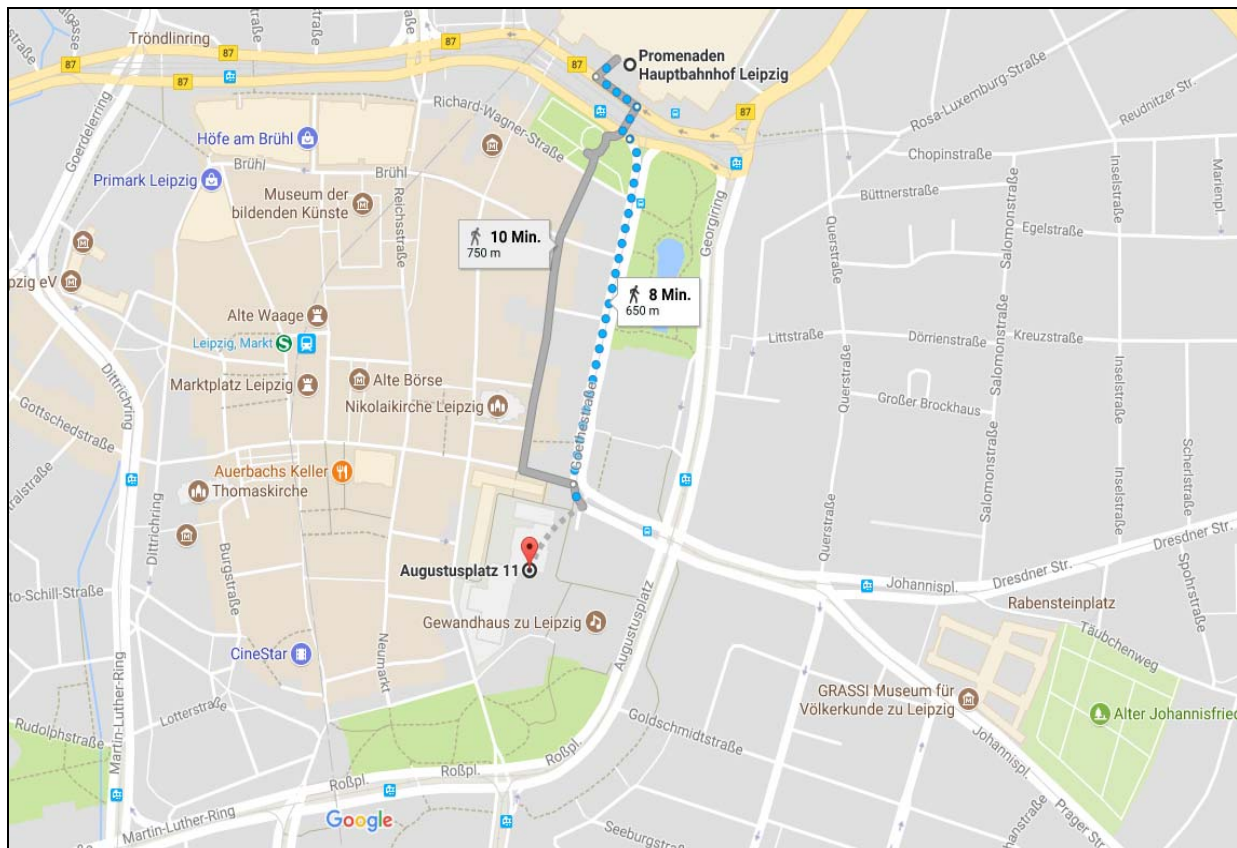

**Informationen zum Veranstaltungsort**

Adresse:

Universität Leipzig,  
Augustusplatz 10-11, Paulinum, Hauptgebäude,  
Felix-Klein-Hörsaal, 5. Etage,  
04109 Leipzig

**Workshop  
zum  
„Jahrbuch für öffentliche Finanzen“**

#### Erreichbarkeit mit den öffentlichen Verkehrsmitteln:

Der Tagungsraum befindet sich unmittelbar am Augustusplatz im Zentrum von Leipzig.

#### **Ankunft Leipzig-Hauptbahnhof mit dem Zug:**

Vom Leipziger Hauptbahnhof ist der Augustusplatz zu Fuß in 8-10 Minuten (siehe Karte) oder mit den Straßenbahnlinien 4 (Richtung Stötteritz), 7 (Richtung Sommerfeld) und 15 (Richtung Meusdorf) in einer Station erreichbar.

#### **Ankunft mit dem Auto:**

Parkmöglichkeiten befinden sich direkt gegenüber der Universität in der Tiefgarage Augustusplatz (kostenpflichtig, Tagesticket = 15 €).