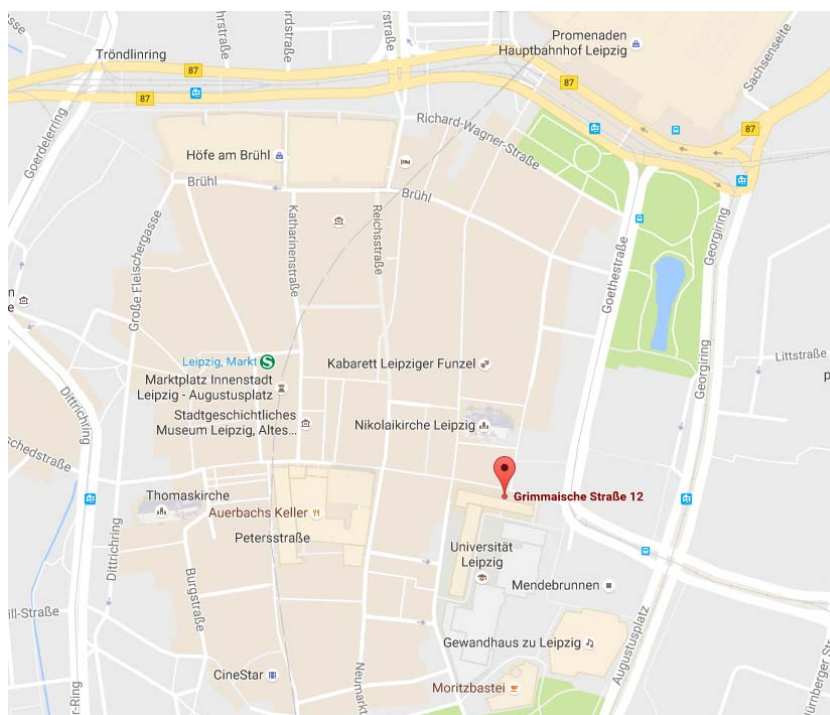

## **Informationen zur Unterkunft**

Die folgenden Adressen sind als Vorschläge zu verstehen. Wir bitten Sie, die Buchung eigenständig vorzunehmen.

1. Motel One Leipzig-Nikolaikirche  
Nikolaistraße 23  
04109 Leipzig  
Tel.: 0341-337437-0  
leipzig-nikolaikirche@motel-one.com  
[www.motel-one.com/de/hotels/leipzig/hotel-leipzig](http://www.motel-one.com/de/hotels/leipzig/hotel-leipzig)
  
2. Motel One Leipzig-Augustusplatz  
Ritterstraße 4  
04109 Leipzig  
Tel.: 0341-252798-0  
leipzig-augustusplatz@motel-one.com  
<http://www.motel-one.com/de/hotels/leipzig/leipzig-augustusplatz>
  
3. InterCityHotel Leipzig  
Tröndlinring 2  
04105 Leipzig  
Tel.: 0341-962199-84  
<http://de.intercityhotel.com/Leipzig/InterCityHotel-Leipzig>
  
4. Ibis Leipzig Zentrum  
Brühl 69  
04109 Leipzig  
Tel.: 0341-2186-0  
<http://www.ibishotel.com/de/hotel-1811-ibis-leipzig-zentrum/room.shtml>
  
5. Mercure Hotel Am Johannisplatz  
Stephanstr. 6  
04103 Leipzig  
Tel.: 0341 97 79 0  
<http://www.mercure.com/de/hotel-5406-mercure-hotel-leipzig-am-johannisplatz/index.shtml>
  
6. Leipzig Marriott Hotel  
Am Hallischen Tor 1  
04109 Leipzig  
Tel.: 0341-9653-0 bzw. 0341-9653-127  
<http://www.marriott.de/hotels/travel/lejd-leipzig-marriott-hotel/>
  
7. Seaside Park Hotel Leipzig  
Richard-Wagner-Str. 7  
04109 Leipzig  
Tel.: 0341 98 52 0, Fax: 0341 98 52 750  
[www.park-hotel-leipzig.de](http://www.park-hotel-leipzig.de)

## Informationen zum Veranstaltungsort

Adresse:

Universität Leipzig,

Wirtschaftswissenschaftliche Fakultät, Institutsgebäude,

Grimmaische Straße 6-16 04109 Leipzig, 1.Obergeschoss, Seminarraum 1.

Erreichbarkeit mit den öffentlichen Verkehrsmitteln:

Der Tagungsraum befindet sich nahe dem Augustusplatz im Zentrum von Leipzig.

Aufgrund von technischen Arbeiten am Hauptbahnhof Leipzig erreichen Sie den Veranstaltungsort folgendermaßen:

Ankunft Leipzig-Messe mit dem Zug: