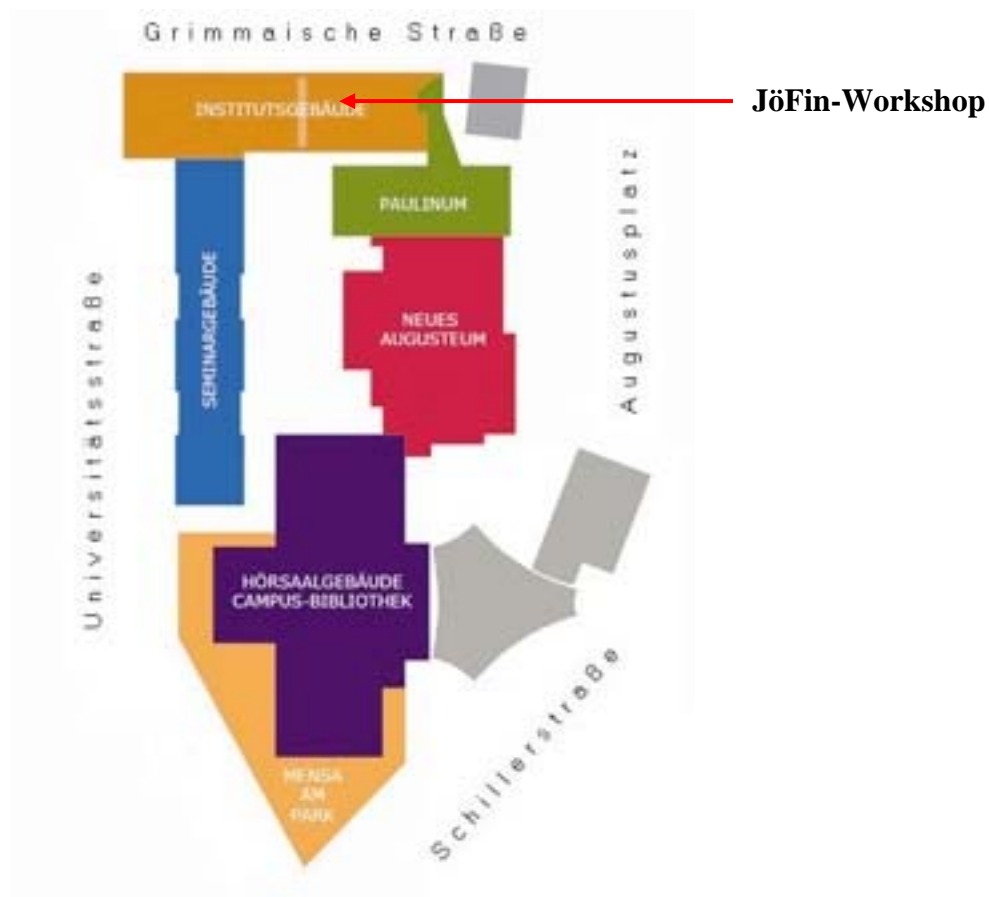

## Informationen zum Veranstaltungsort

Adresse:

Universität Leipzig,

Wirtschaftswissenschaftliche Fakultät, Institutsgebäude,

Grimmaische Straße 6-16 04109 Leipzig, 1.Obergeschoss, Seminarraum 1.

Erreichbarkeit mit den öffentlichen Verkehrsmitteln:

Der Tagungsraum befindet sich nahe dem Augustusplatz im Zentrum von Leipzig.

Aufgrund von technischen Arbeiten am Hauptbahnhof Leipzig erreichen Sie den Veranstaltungsort folgendermaßen:

Ankunft Leipzig-Messe mit dem Zug:

**Variante 1** (Direktverbindung zum Augustusplatz): Tram-Linie 16 Richtung Lößnig (Dauer: 28 Min.)

**Variante 2** (über Hauptbahnhof): Schienenersatzverkehr SEV Richtung Leipzig-Connewitz bis Hauptbahnhof (Dauer: 20 Min.)

Vom Leipziger Hauptbahnhof ist der Augustusplatz zu Fuß in 10 Minuten oder mit den Straßenbahnlinien 4 (Richtung Stötteritz), 7 (Richtung Sommerfeld) und 15 (Richtung Meusdorf) in einer Station erreichbar.