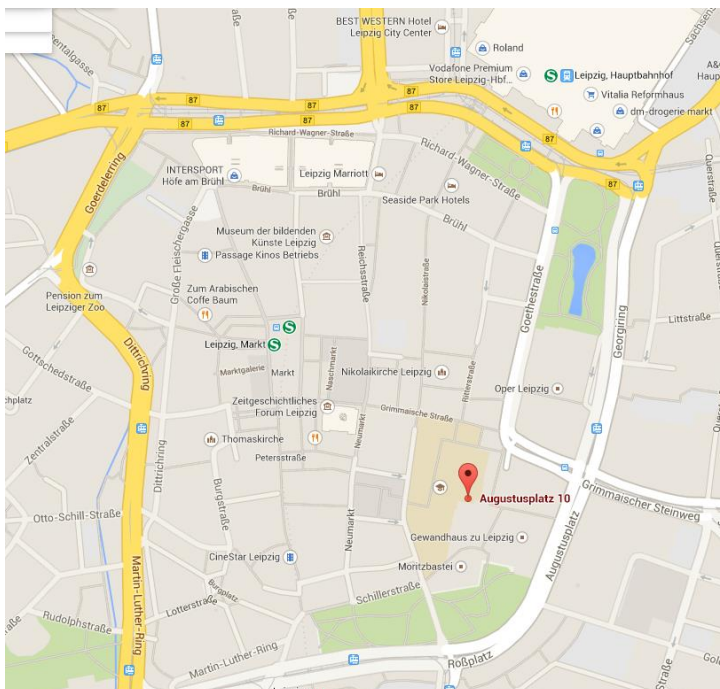

7. Seaside Park Hotel Leipzig
Richard-Wagner-Str. 7
04109 Leipzig
Tel.: 0341 98 52 0, Fax: 0341 98 52 750
www.park-hotel-leipzig.de

Informationen zum Veranstaltungsort

Adresse:

Universität Leipzig

Augustusplatz 10-11

Paulinum, Hauptgebäude

Felix-Klein-Hörsaal (5. Etage)

04109 Leipzig

Erreichbarkeit:

Das Paulinum der Universität befindet sich direkt am Augustusplatz im Zentrum von Leipzig. Vom Leipziger Hauptbahnhof ist der Augustusplatz zu Fuß in 10 Minuten oder mit den Straßenbahnlinien 4 (Richtung Stötteritz), 7 (Richtung Sommerfeld) und 15 (Richtung Meusdorf) in einer Station erreichbar. Der Felix-Klein-Hörsaal befindet sich in der 5. Etage des Hauptgebäudes im Paulinum.