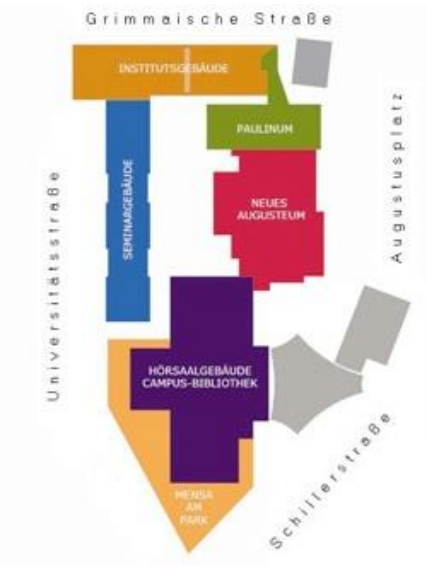

5. Mercure Hotel Am Johannisplatz
Stephanstr. 6
04103 Leipzig
Tel.: 0341 97 79 0
<http://www.mercure.com/de/hotel-5406-mercure-hotel-leipzig-am-johannisplatz/index.shtml>

6. Leipzig Marriott Hotel
Am Hallischen Tor 1
04109 Leipzig
Tel.: 0341-9653-0 bzw. 0341-9653-127
<http://www.marriott.de/hotels/travel/lejd-leipzig-marriott-hotel/>

7. Seaside Park Hotel Leipzig
Richard-Wagner-Str. 7
04109 Leipzig
Tel.: 0341 98 52 0, Fax: 0341 98 52 750
www.park-hotel-leipzig.de

Informationen zum Veranstaltungsort

Adresse:

Universität Leipzig

Augustusplatz 10-11

Paulinum, Hauptgebäude

Felix-Klein-Hörsaal (5. Etage)

04109 Leipzig

Erreichbarkeit:

Das Paulinum der Universität befindet sich direkt am Augustusplatz im Zentrum von Leipzig. Vom Leipziger Hauptbahnhof ist der Augustusplatz zu Fuß in 10 Minuten oder mit den Straßenbahnlinien 4 (Richtung Stötteritz), 7 (Richtung Sommerfeld) und 15 (Richtung Meusdorf) in einer Station erreichbar. Der Felix-Klein-Hörsaal befindet sich in der 5. Etage des Hauptgebäudes im Paulinum.